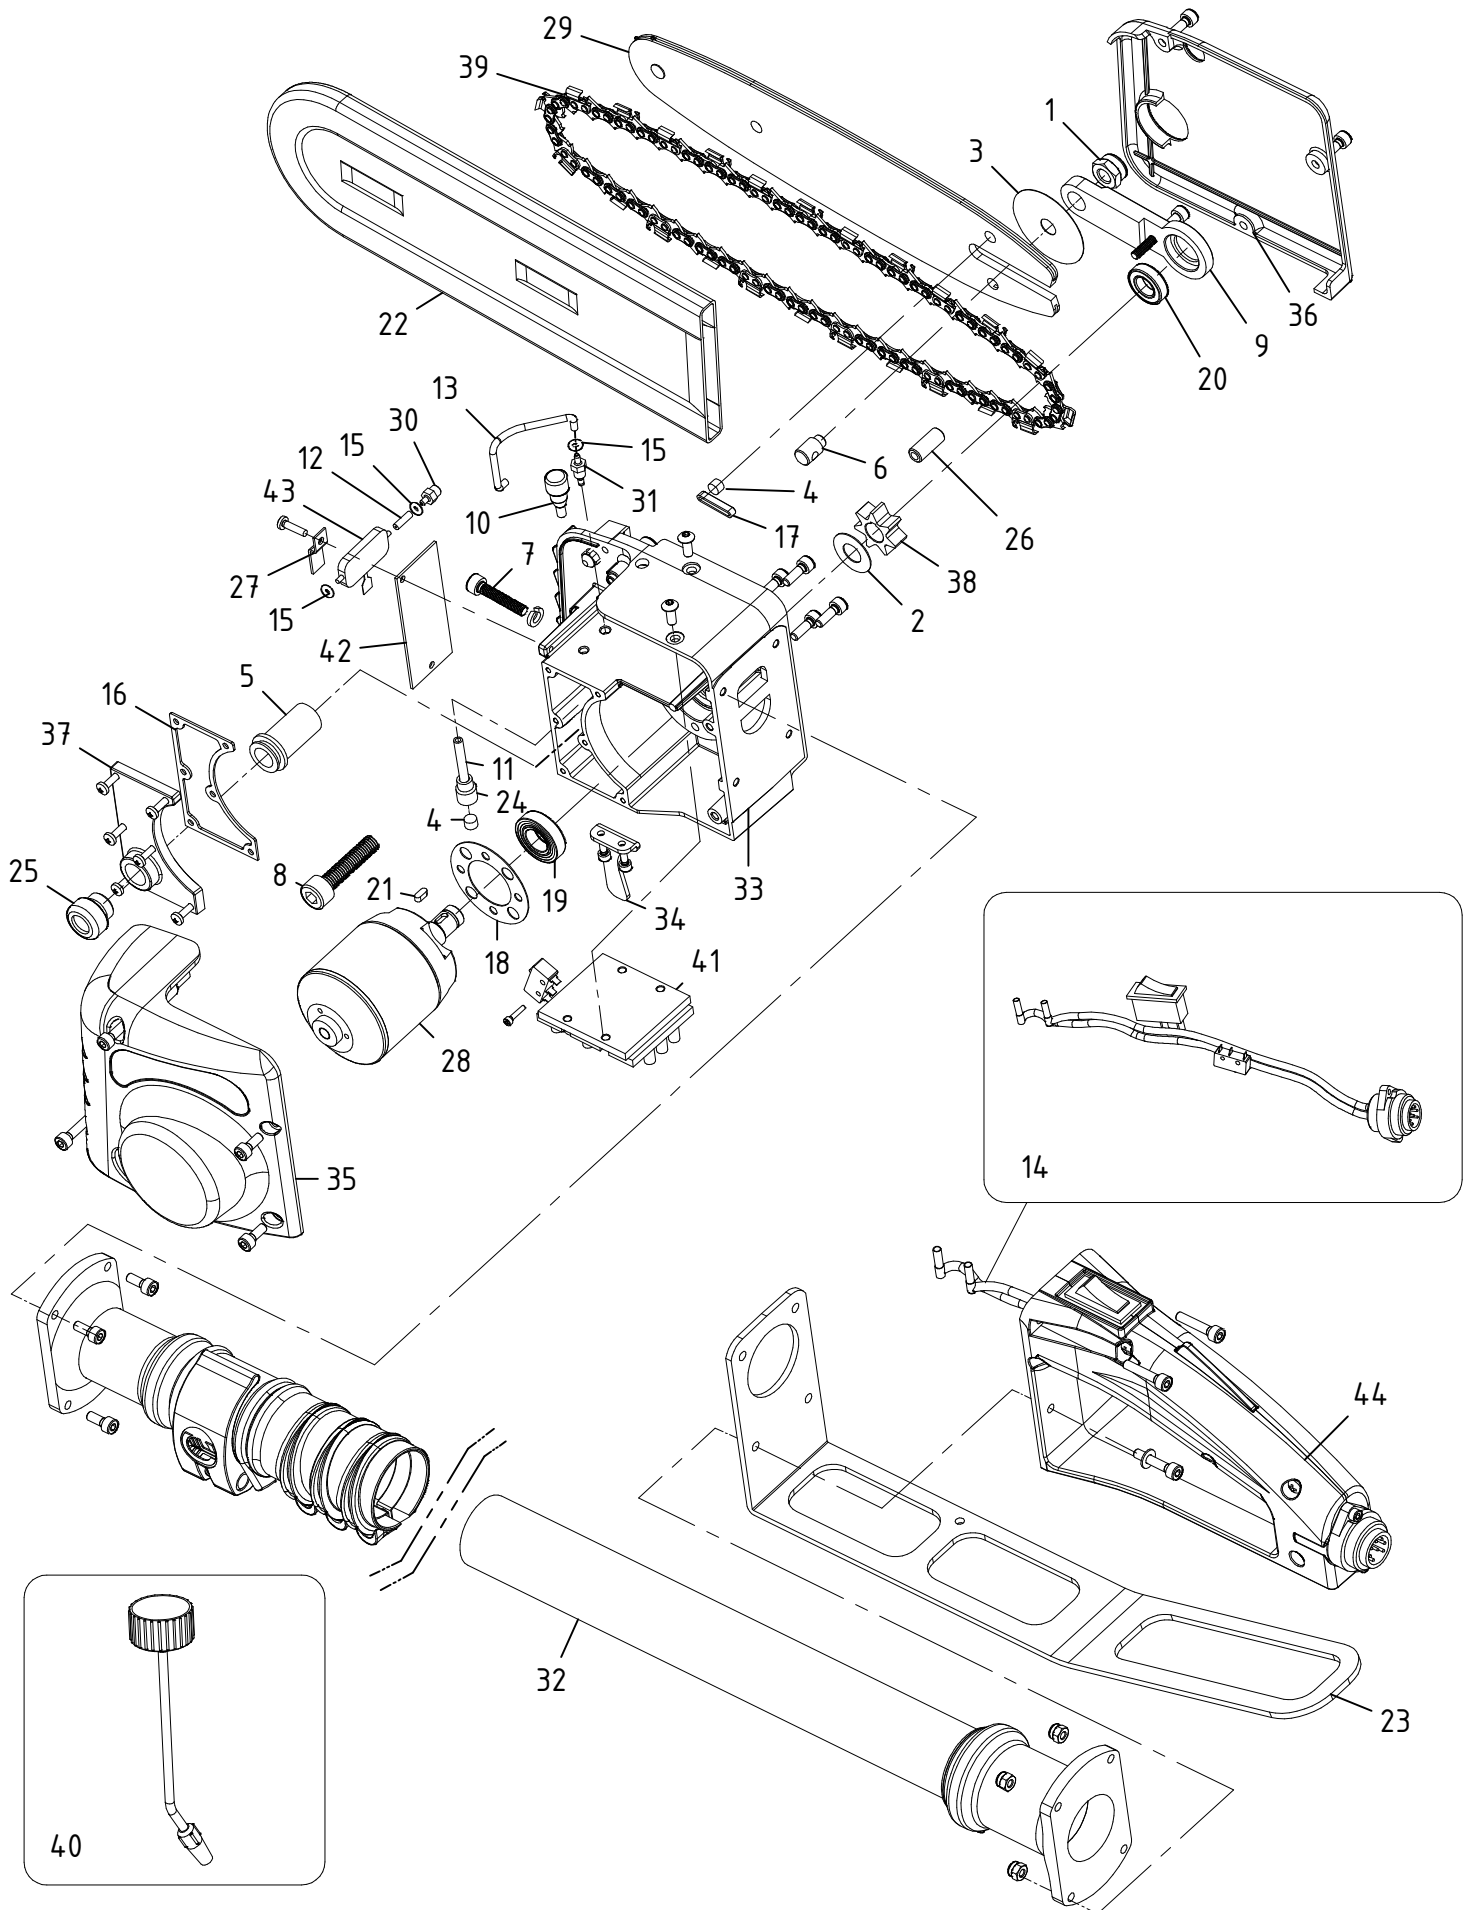

Potatore elettrico Puma + asta Tel. cm 140/200 - Cod. ETTA.2160

CAMPAGNOLA S.r.l - Tav.: 0350.0164 Release / Versione 02

CAMPAGNOLA

UFF. TECNICO RICAMBI - RIPRODUZIONE VIETATA

Potatore elettrico Puma + asta Tel. cm 140/200 - Cod. ETTA.2160

CAMPAGNOLA S.r.l - Tav.: 0350.0164 Release / Versione 02

Pos	Q.tà	Codice	Descrizione
1	1	0100.0154	Dado autobl. M 8 - UNI 7474 zinc.
2	1	0101.0220	Rondella rasamento 10.2x21x0.5
3	1	0101.0268	Rondella piana 8.5x40x0.3
4	2	0102.0122	Filtro sinterizz. in bronzo 74 micron d. 5.8x4
5	1	0102.0123	Filtro olio cod. PAR 01 con foro d.2
6	1	0103.0163	Tirante barra
7	1	0106.0149	Vite TCCE M 5x25 - UNI 5931 zinc.
8	1	0106.0527	Vite TCEI M8x35 UNI 5931
9	1	0108.0297	Supporto cuscinetto
10	1	0111.0141	Valvola sfiato PUMA
11	1	0120.0112	Tubo poliuretano 4x2,5
12	1	0120.0144	Tubo alimentazione barra
13	1	0120.0145	Tubo alimentazione
14	1	0120.0635	Cablaggio impugnatura
15	3	0123.0128	Guarniz. OR 2012
16	1	0123.0310	Guarnizione serbatoio
17	1	0123.0311	Guarnizione barra
18	1	0123.0315	Guarnizione
19	1	0127.0148	Cuscinetto 61901 2RS1 SKF 12x24x6
20	1	0127.0179	Cuscinetto 61800/6800 2RS 10x19x5
21	1	0130.0140	Chiavetta 3x2.5x7
22	1	0132.0178	Protezione catena 10"
23	1	0132.0348	Protezione impugnatura potatore PUMA
24	1	0133.0192	Tappo uscita olio valvola
25	1	0133.0206	Tappo con OR serbatoio
26	1	0134.0112	Boccola seghetto Puma
27	1	0135.0126	Piastrino di bloccaggio pompa
28	1	0146.0454	Motore AXI 4130/10A New
29	1	0153.0161	Barra catena 8" - 1/4" - A 108
30	1	0160.0272	Attacco pompa lubrificazione
31	1	0160.0273	Attacco serbatoio
32	1	0165.1101	Asta telescopica mt.1,4 - 2,00 seghetto PUMA
33	1	0171.0330	Corpo seghetto
34	1	0181.0104	Lamella ferma rami potatore PUMA
35	1	0183.0166	Coperchio motore
36	1	0183.0167	Coperchio anteriore
37	1	0183.0168	Coperchio serbatoio
38	1	0189.0127	Pignone 7 denti seghetto PUMA
39	1	0190.0105	Catena 8" 1/4" 25 AP-048E
40	1	0209.0105	Tappo con beccuccio per Big Flu e Fudy Flu
41	1	0218.0109	Scheda elettronica
42	1	0218.0110	Scheda pompa lubrificazione seghetto PUMA
43	1	0232.0100	Pompa lubrificazione mod. mp.6 Bartels
44	1	6140.0021	Gr. impugnatura Potatore PUMA